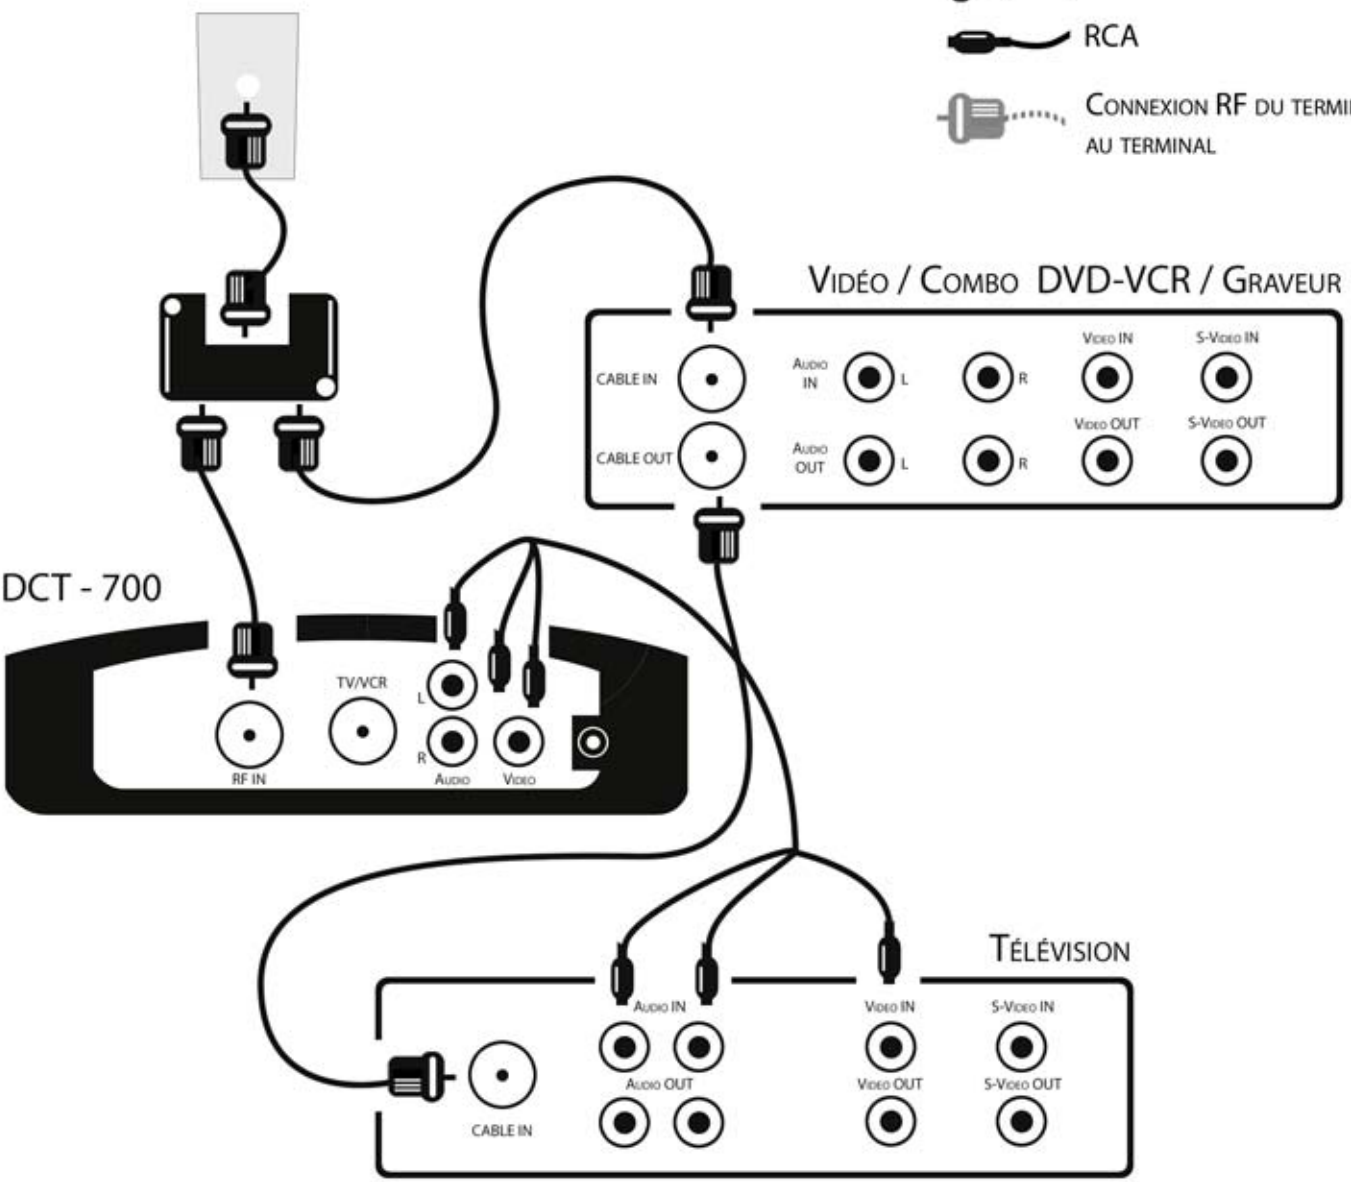

CONNEXION RF DU TERMINAL
AU TERMINAL

VIDÉO / COMBO DVD-VCR / GRAVEUR

DCT - 700

TÉLÉVISION