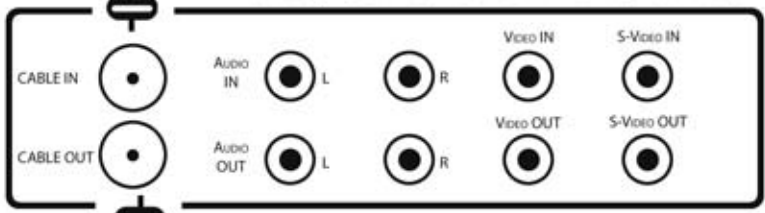

CONNEXION RF DU TERMINAL
AU TERMINAL

VIDÉO / COMBO DVD-VCR / GRAVEUR

DCT - 700

TÉLÉVISION