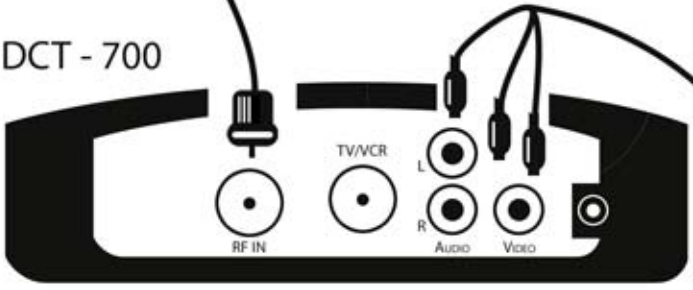

CONNEXION RF DU TERMINAL
AU TERMINAL

VIDÉO / COMBO DVD-VCR / GRAVEUR

DCT - 700

TÉLÉVISION